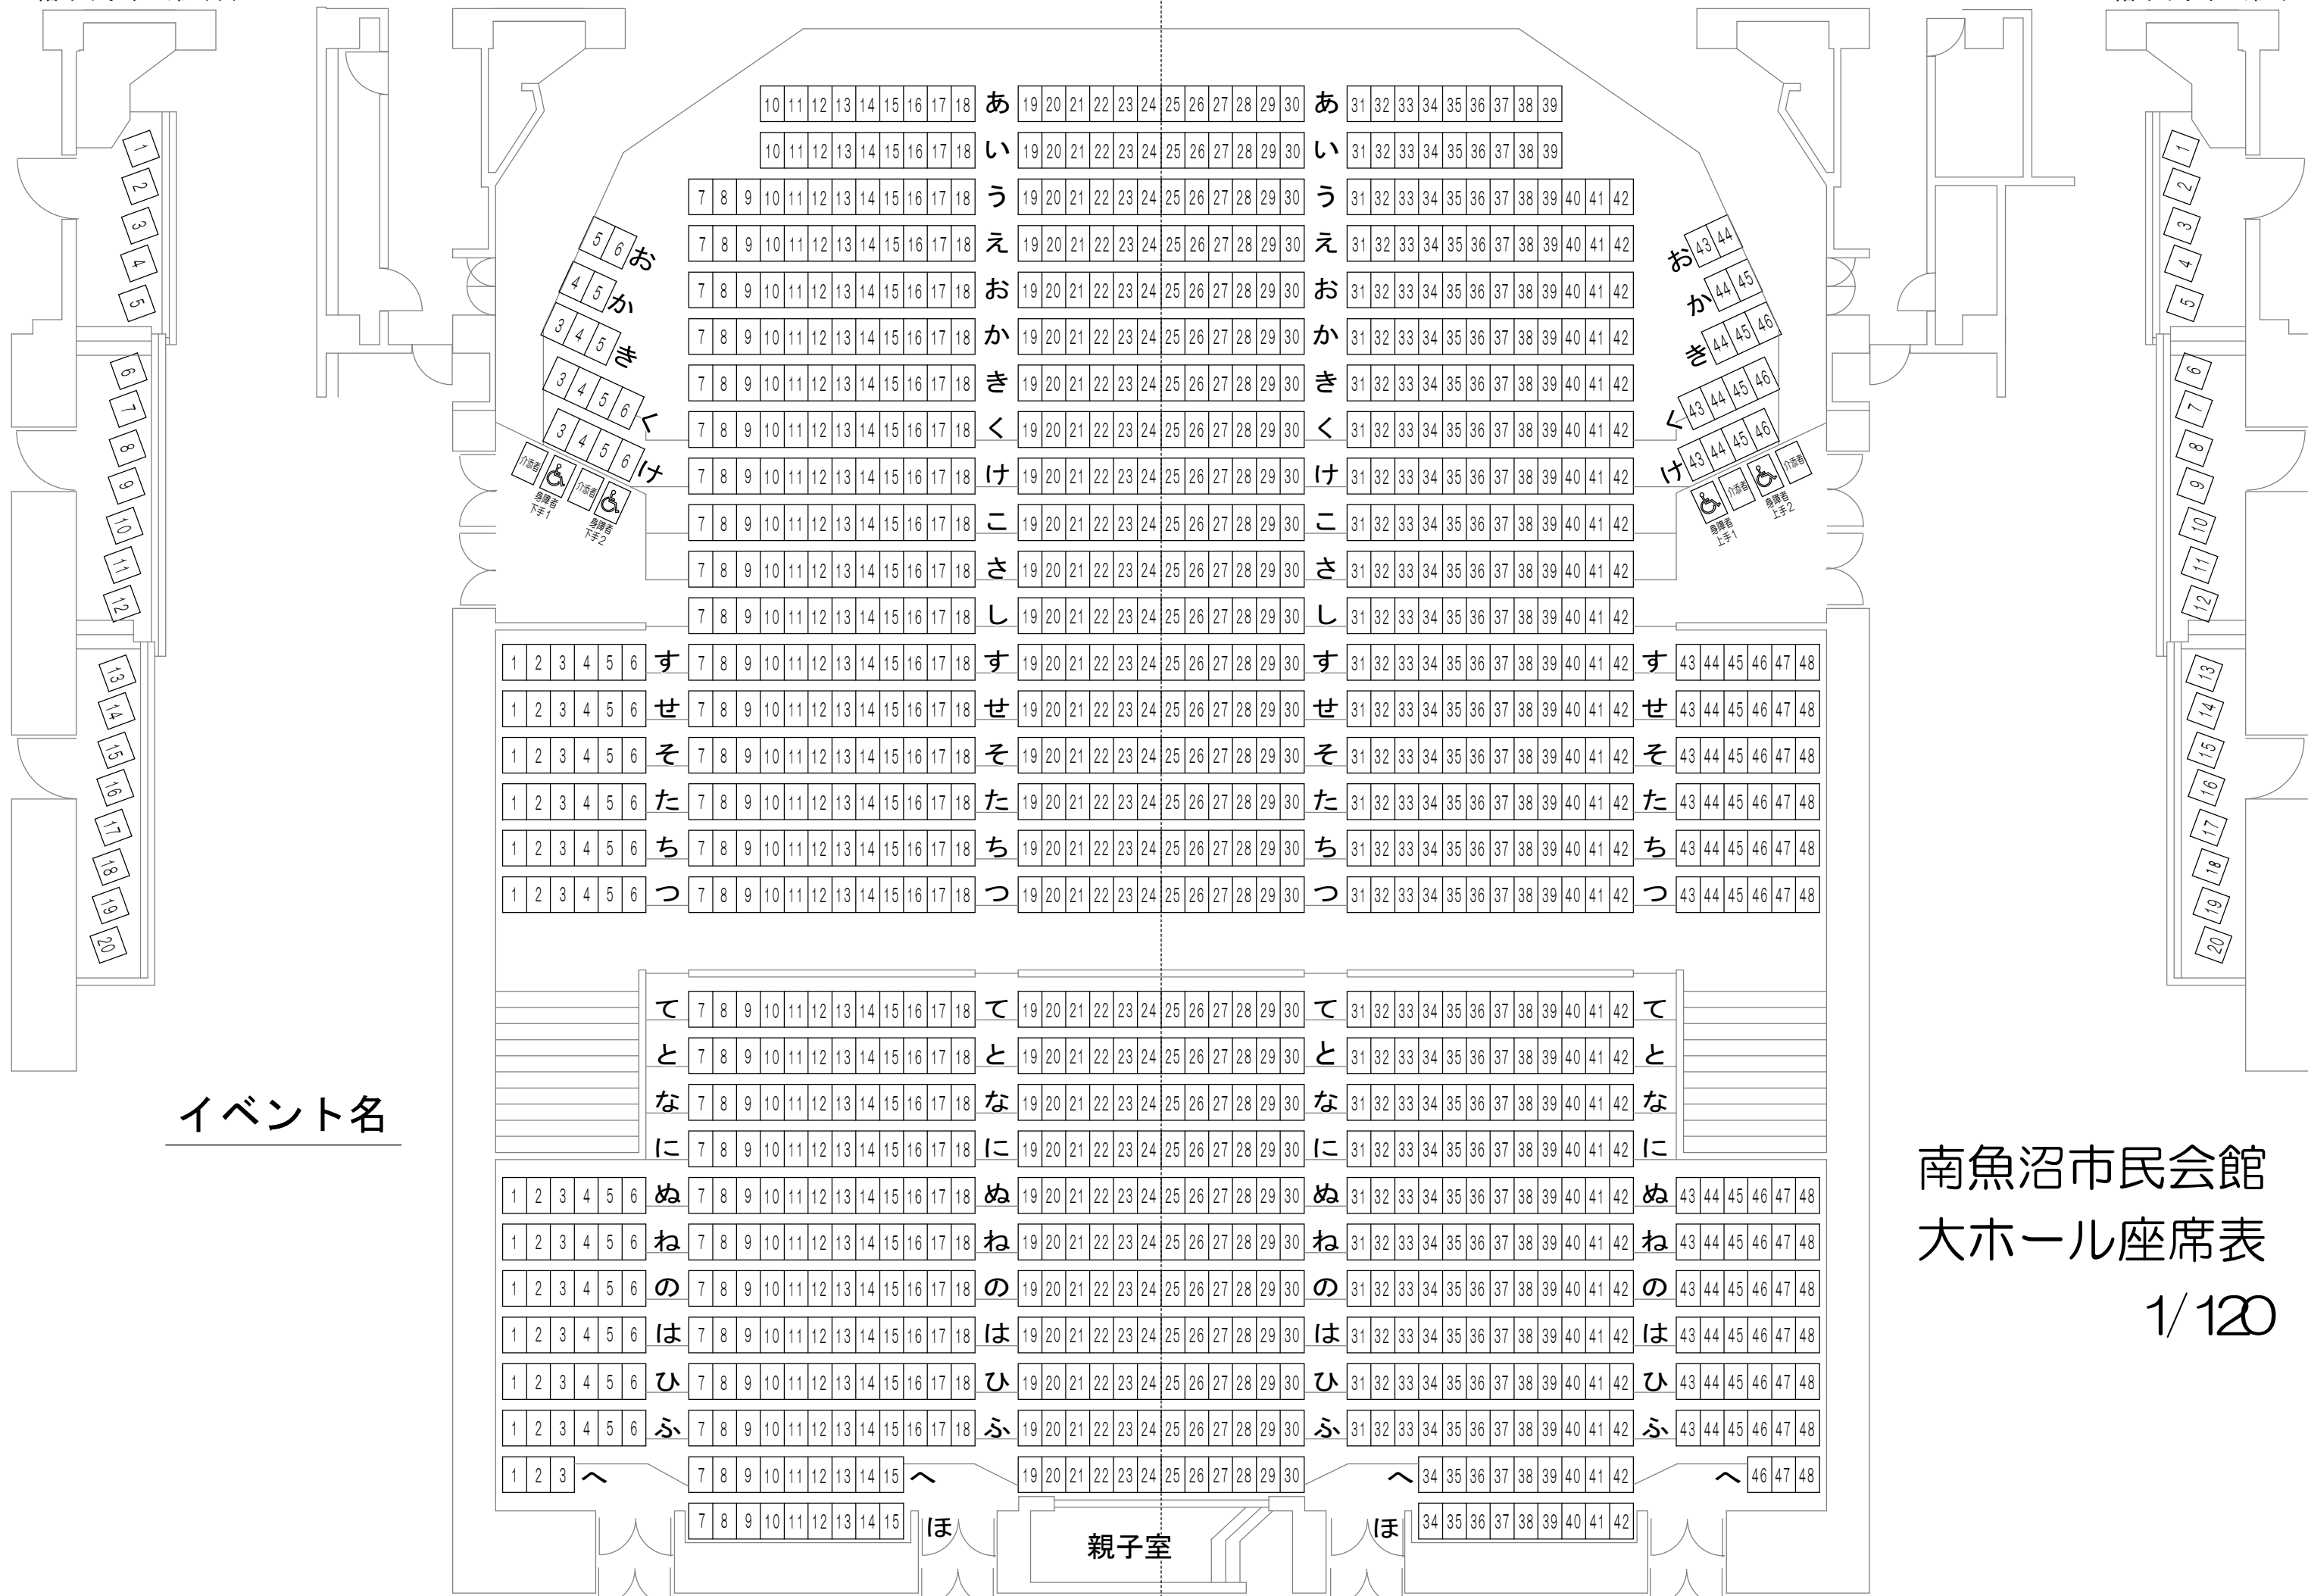

ステージ

2階ギャラリー席 (下)

2階ギャラリー席 (上)

イベント名

南魚沼市民会館
大ホール座席表

1/120