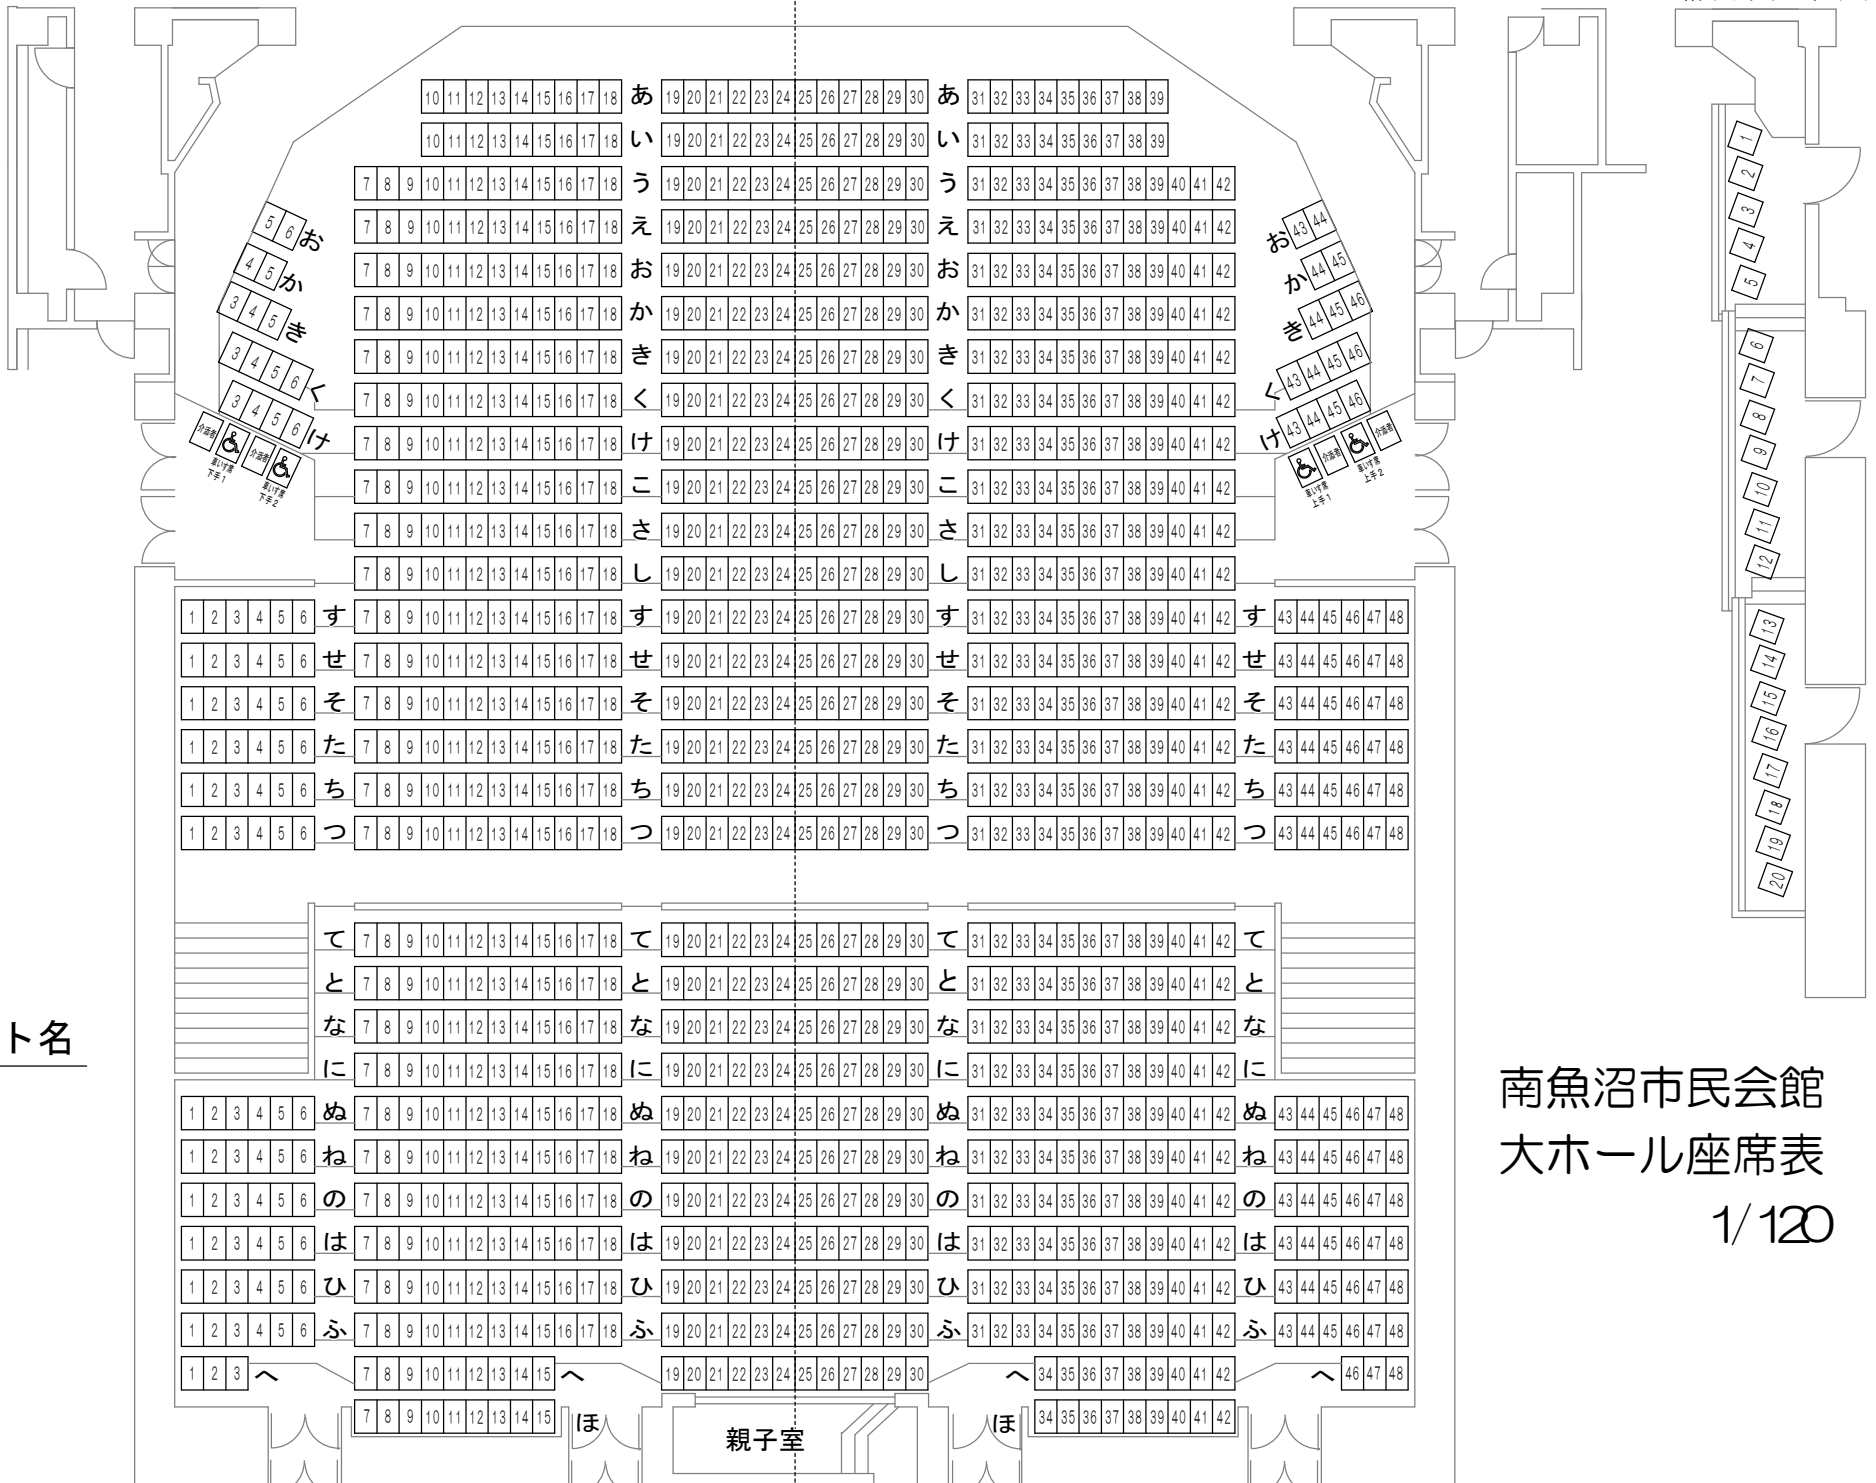

ステージ

2階ギャラリー席 (下)

2階ギャラリー席 (上)

イベント名

南魚沼市民会館
大ホール座席表

1/120