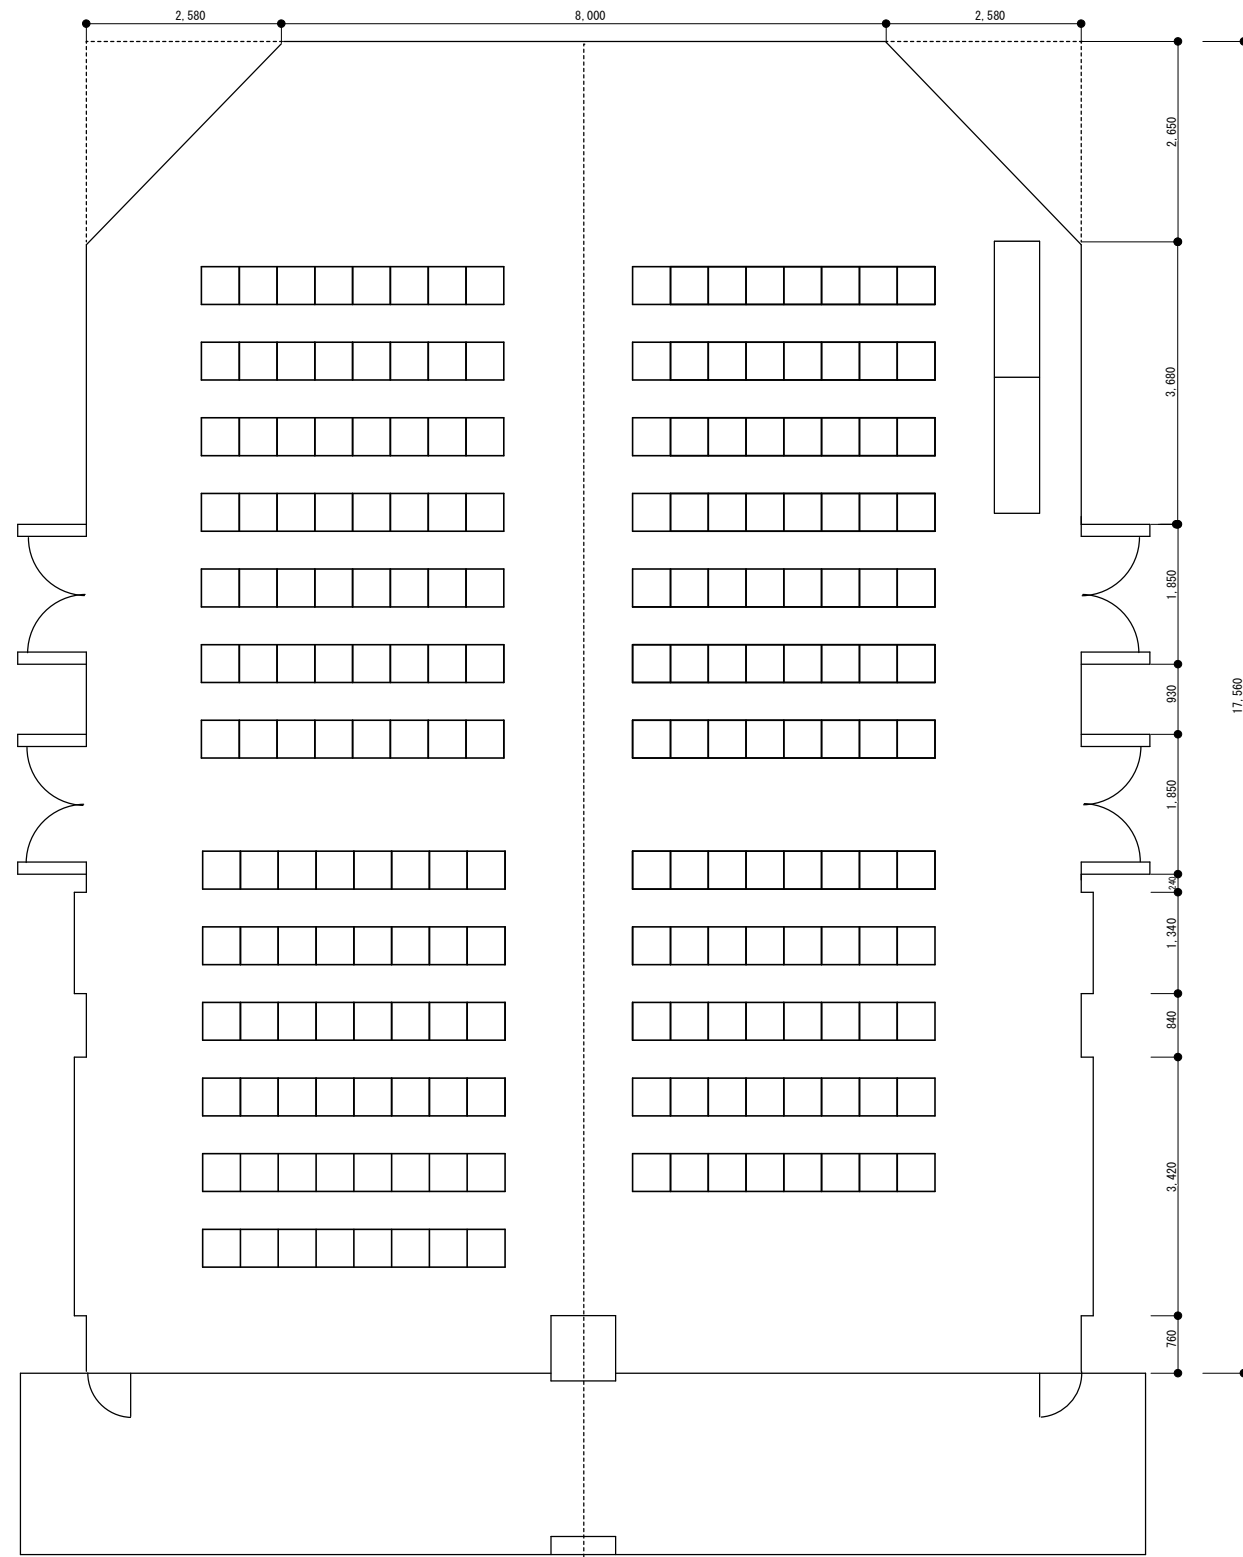

南魚沼市民会館 多目的ホール 移動椅子配置例（200席）

S=1/100

南魚沼市民会館 多目的ホール 移動椅子配置例（300席）

S=1/100